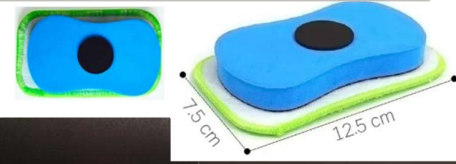

โครงสร้างราคาหมึกเติม	หมึกเติม ราคาขวดละ
ขนาดบรรจุ 100 ml. ซื้อ 1 ขวด	260 บาท
ซื้อ ตั้งแต่ 2 ขวด ขึ้นไป	240 บาท
ซื้อ ตั้งแต่ 5 ขวด ขึ้นไป	220 บาท
ซื้อ ตั้งแต่ 10 ขวด ขึ้นไป	210 บาท
ซื้อ ตั้งแต่ 50 ขวด ขึ้นไป	190 บาท