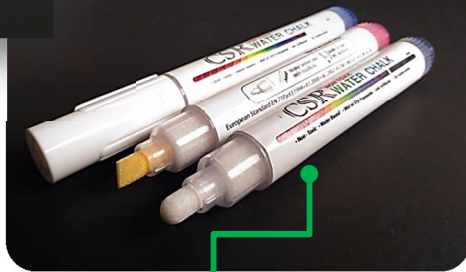

*ราคายังไม่รวมค่าจัดส่ง และ VAT | ฟรีค่าส่ง เมื่อสั่งซื้อตั้งแต่ 2,000 บาท ขึ้นไป